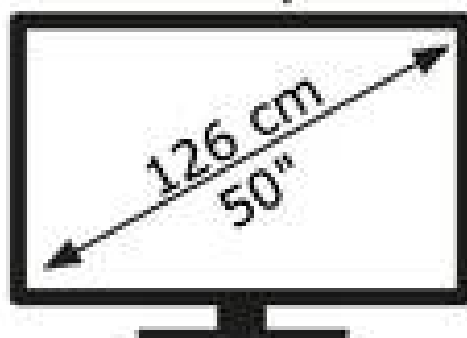

# 98 kWh/1000h

3840 px

2160 px

2019/2013

50650070